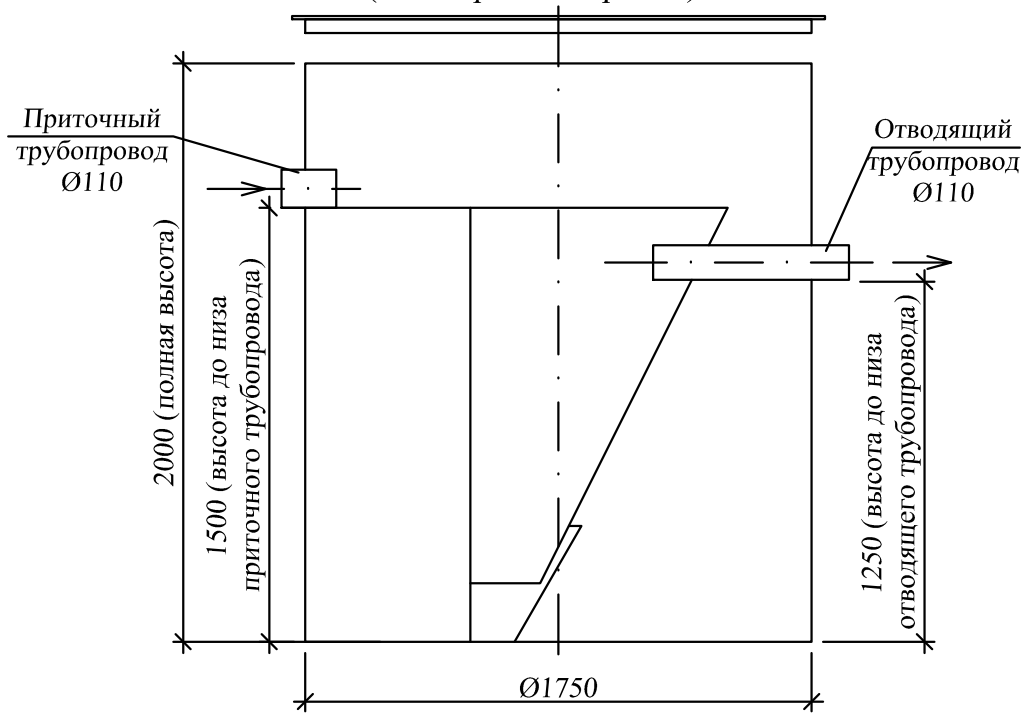

Локальное очистное сооружение
(ЛОС) ATVFL-10 - STANDART
(стандартный вариант)

Локальное очистное сооружение
(ЛОС) ATVFL-10 - CONUS
(вариант с конической горловиной)

Преимуществом ЛОС ATVFL 10 с конической горловиной является уменьшение размера крышки, а так же возможность запирания крышки