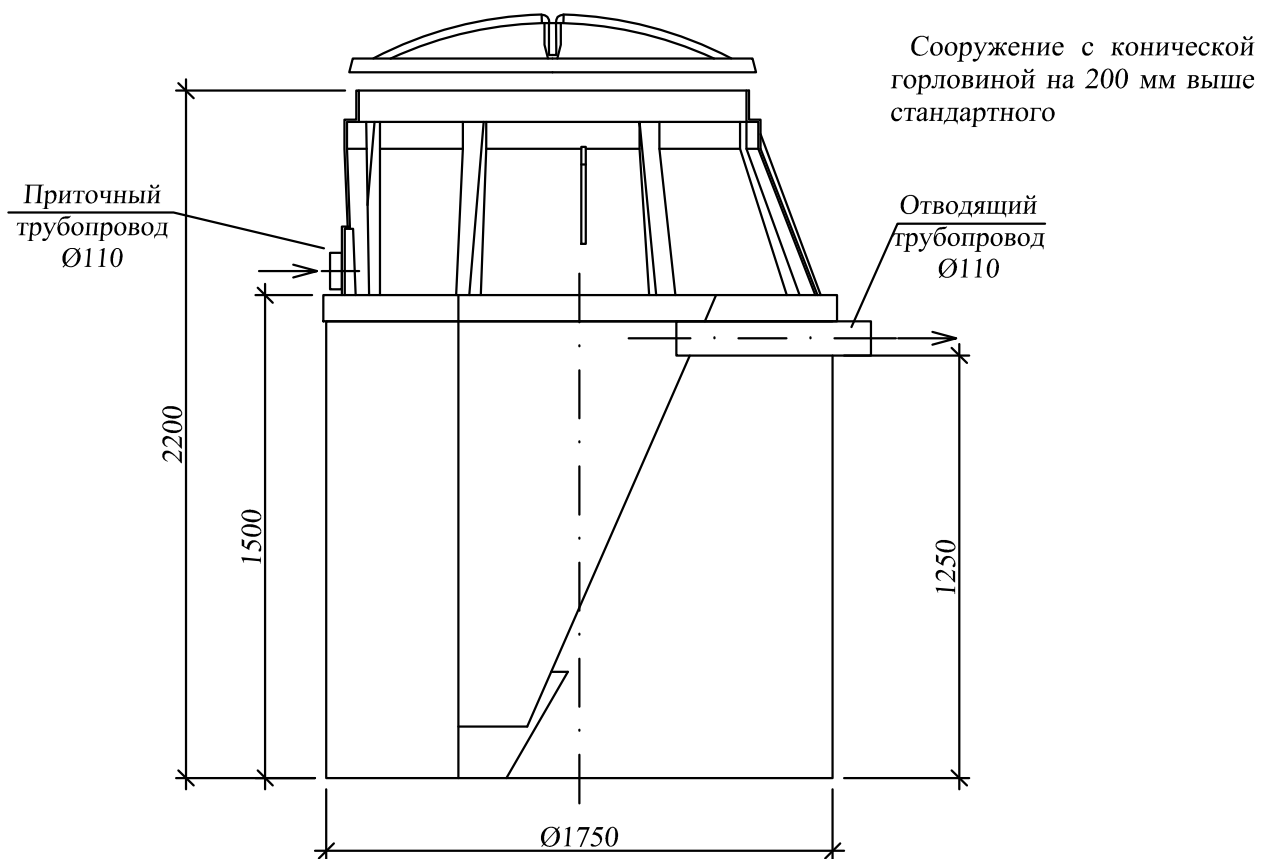

Локальное очистное сооружение
(ЛОС) ATVFL-10 - STANDART
(стандартный вариант)

Локальное очистное сооружение
(ЛОС) ATVFL-10 - CONUS
(вариант с конической горловиной)

Преимуществом ЛОС ATVFL 10 с конической горловиной является уменьшение размера крышки, а так же возможность запирания крышки