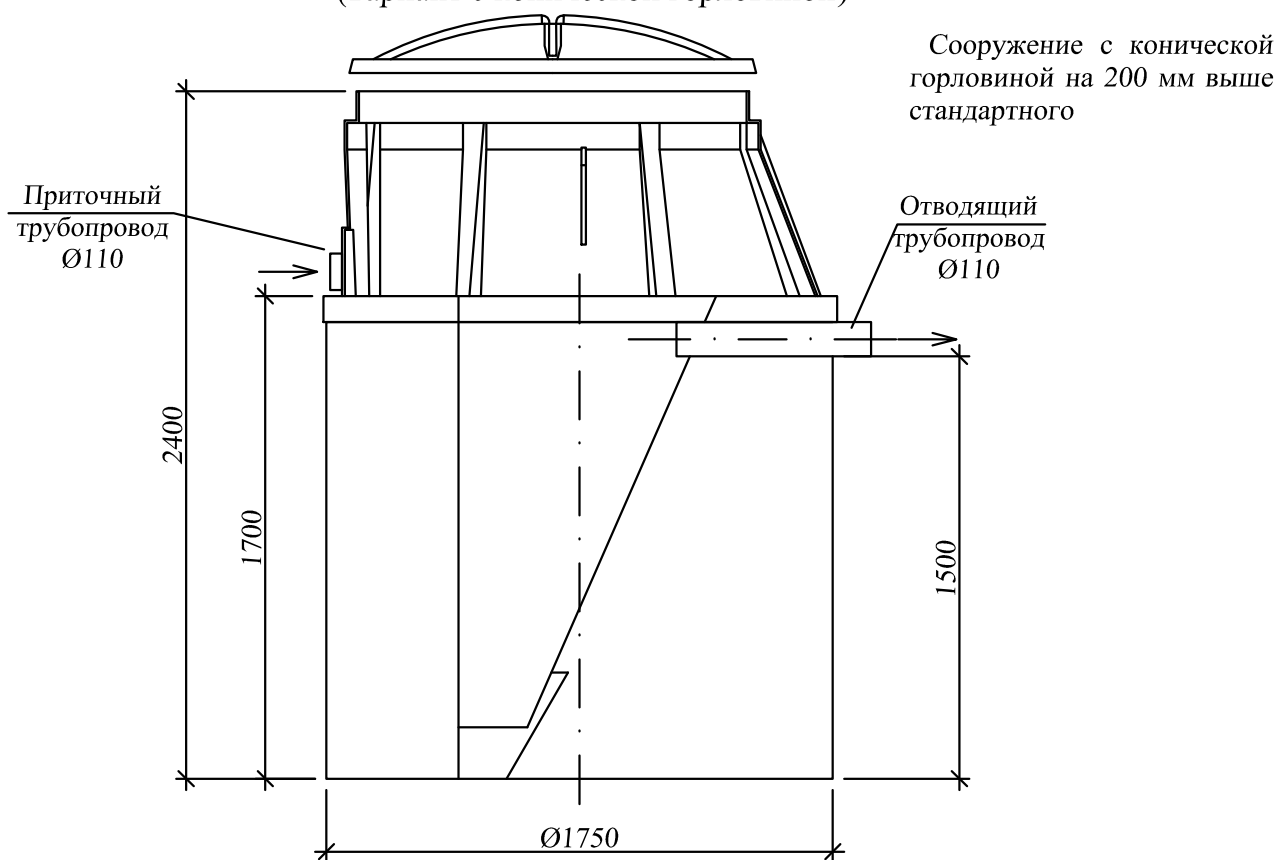

Локальное очистное сооружение
(ЛОС) ATVFL-12 - STANDART
(стандартный вариант)

Локальное очистное сооружение (ЛОС)
ATVFL-12 - CONUS
(вариант с конической горловиной)

Преимуществом ЛОС ATVFL 12 с конической горловиной является уменьшение размера крышки, а так же возможность запираия крышки