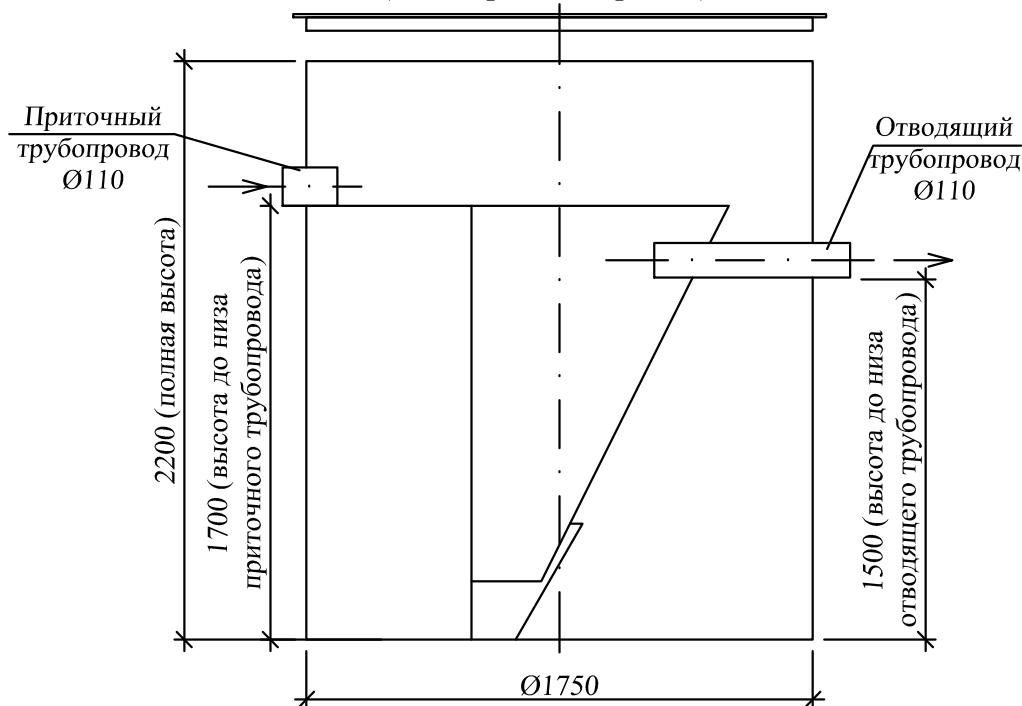

Локальное очистное сооружение
(ЛОС) ATVFL-12 - STANDART
(стандартный вариант)

Локальное очистное сооружение (ЛОС)
ATVFL-12 - CONUS
(вариант с конической горловиной)

Преимуществом ЛОС ATVFL 12 с конической горловиной является уменьшение размера крышки, а так же возможность запираия крышки